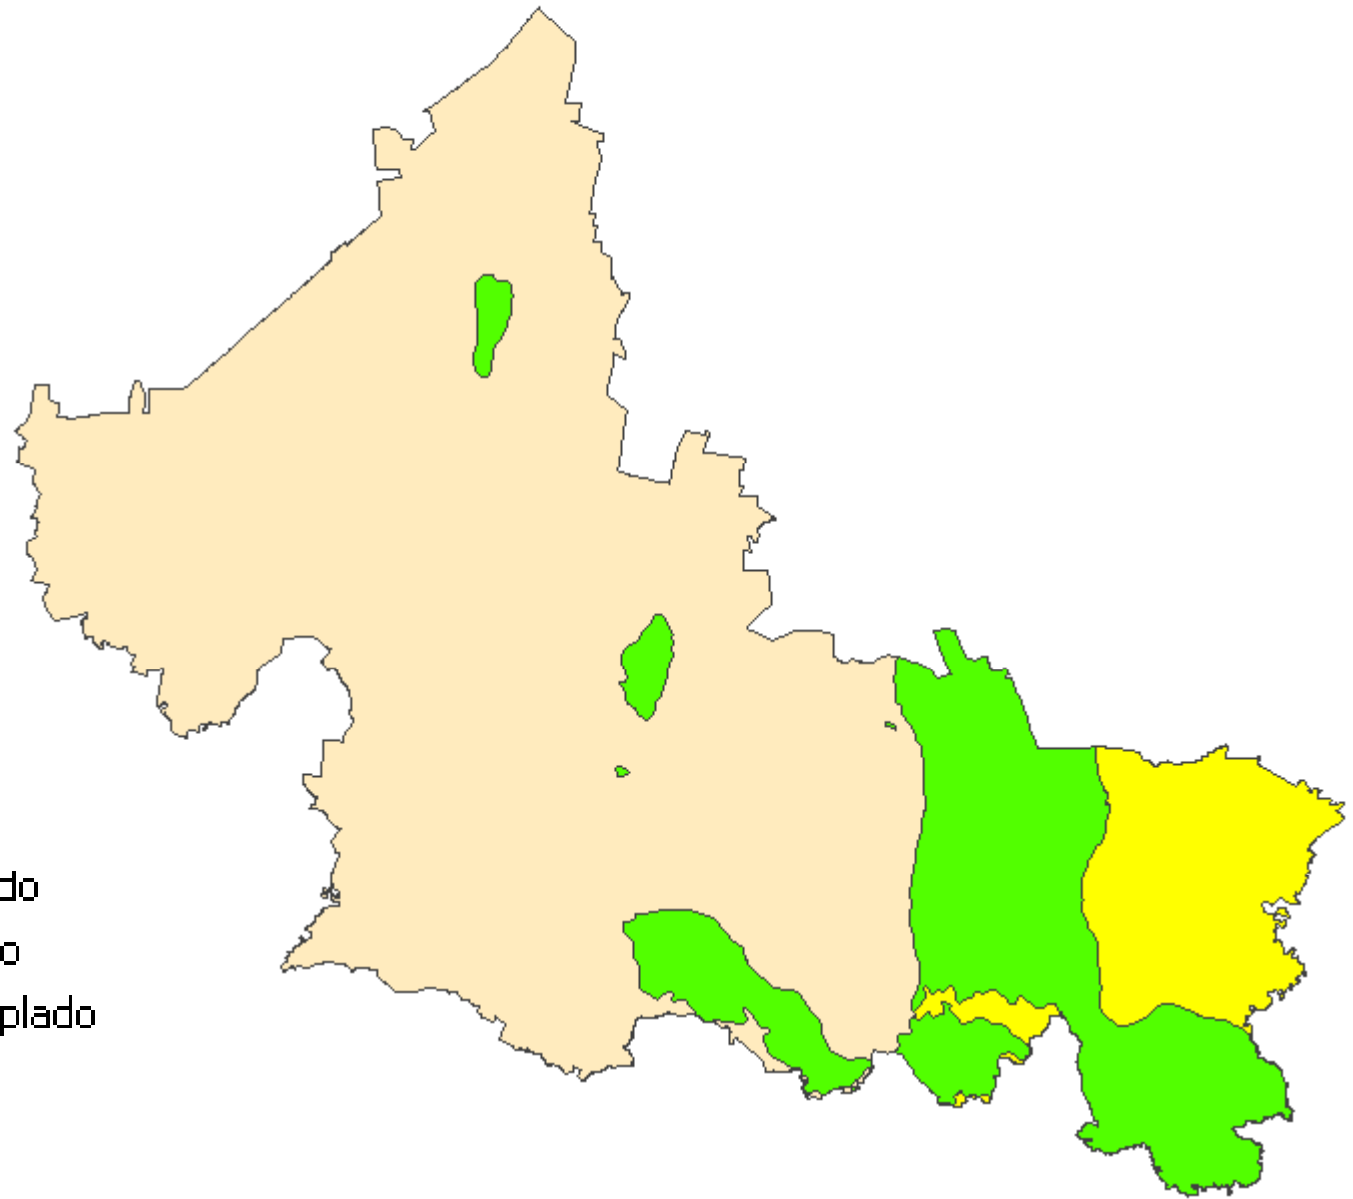

# Municipal

<b>CLAVE</b>	<b>NOMBRE DEL MUNICIPIO</b>
24001	Ahualulco
24002	Alaquines
24003	Aquismón
24004	Armadillo de los Infante
24005	Cárdenas
24006	Catorce
24007	Cedral
24008	Cerritos
24009	Cerro de San Pedro
24010	Ciudad del Maíz
24011	Ciudad Fernández
24012	Tancanhuitz
24013	Ciudad Valles
24014	Coxcatlán
24015	Charcas
24016	Ebano
24017	Guadalcázar
24018	Huehuetlán
24019	Lagunillas
24020	Matehuala
24021	Mexquitic de Carmona
24022	Moctezuma
24023	Rayón
24024	Rioverde
24025	Salinas
24026	San Antonio
24027	San Ciro de Acosta
24028	San Luis Potosí
24029	San Martín Chalchicautla
24030	San Nicolás Tolentino
24031	Santa Catarina
24032	Santa María del Río
24033	Santo Domingo
24034	San Vicente Tancuayalab
24035	Soledad de Graciano Sánchez
24036	Tamasopo
24037	Tamazunchale
24038	Tampacán
24039	Tampamolón Corona
24040	Tamuín
24041	Tanlajás
24042	Tanquián de Escobedo
24043	Tierra Nueva
24044	Vanegas
24045	Venado
24046	Villa de Arriaga
24047	Villa de Guadalupe
24048	Villa de la Paz
24049	Villa de Ramos
24050	Villa de Reyes
24051	Villa Hidalgo
24052	Villa Juárez
24053	Axtla de Terrazas
24054	Xilitla
24055	Zaragoza
24056	Villa de Arista
24057	Matlapa
24058	El Naranjo

## Limites estatales

## Clima

-  Clima calido
-  Clima seco
-  Clima templado

## Curvas de Nivel