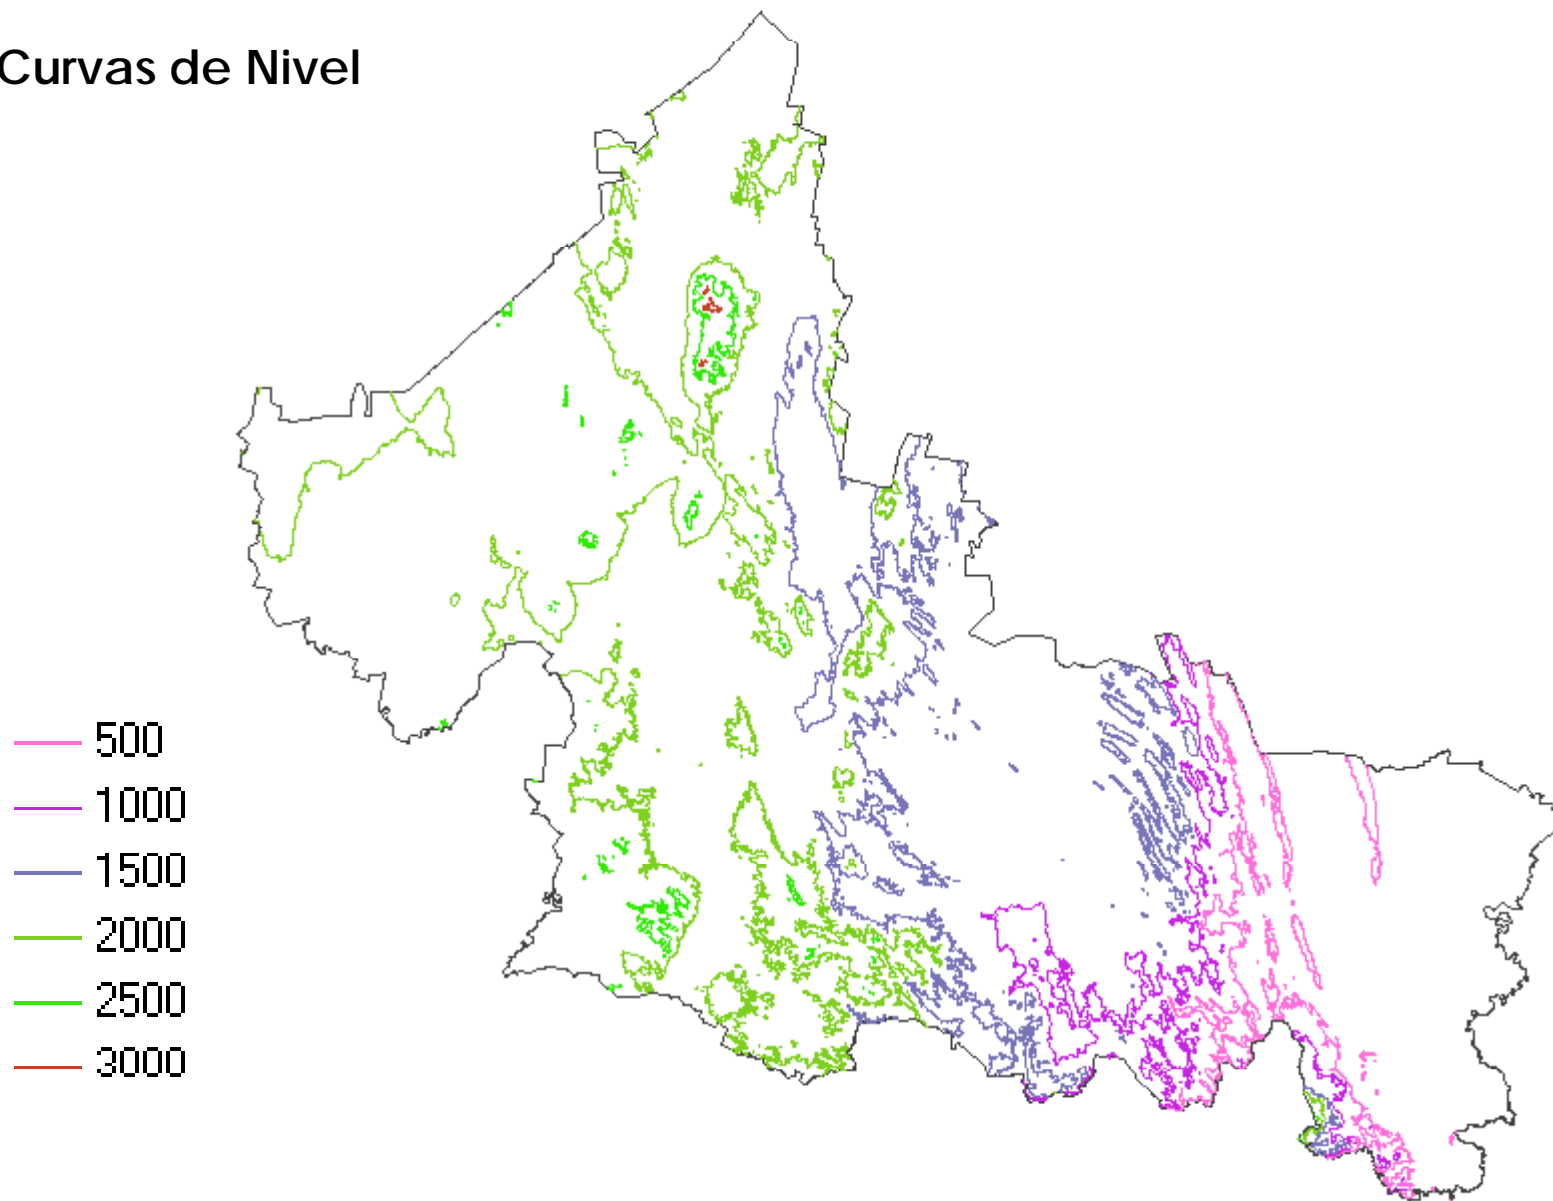

# Municipal

<b>CLAVE</b>	<b>NOMBRE DEL MUNICIPIO</b>
24001	Ahualulco
24002	Alaquines
24003	Aquismón
24004	Armadillo de los Infante
24005	Cárdenas
24006	Catorce
24007	Cedral
24008	Cerritos
24009	Cerro de San Pedro
24010	Ciudad del Maíz
24011	Ciudad Fernández
24012	Tancanhuitz
24013	Ciudad Valles
24014	Coxcatlán
24015	Charcas
24016	Ebano
24017	Guadalcázar
24018	Huehuetlán
24019	Lagunillas
24020	Matehuala
24021	Mexquitic de Carmona
24022	Moctezuma
24023	Rayón
24024	Rioverde
24025	Salinas
24026	San Antonio
24027	San Ciro de Acosta
24028	San Luis Potosí
24029	San Martín Chalchicautla
24030	San Nicolás Tolentino
24031	Santa Catarina
24032	Santa María del Río
24033	Santo Domingo
24034	San Vicente Tancuayalab
24035	Soledad de Graciano Sánchez
24036	Tamasopo
24037	Tamazunchale
24038	Tampacán
24039	Tampamolón Corona
24040	Tamuín
24041	Tanlajás
24042	Tanquián de Escobedo
24043	Tierra Nueva
24044	Vanegas
24045	Venado
24046	Villa de Arriaga
24047	Villa de Guadalupe
24048	Villa de la Paz
24049	Villa de Ramos
24050	Villa de Reyes
24051	Villa Hidalgo
24052	Villa Juárez
24053	Axtla de Terrazas
24054	Xilitla
24055	Zaragoza
24056	Villa de Arista
24057	Matlapa
24058	El Naranjo

## Limites estatales

## Clima

-  Clima calido
-  Clima seco
-  Clima templado

## Curvas de Nivel