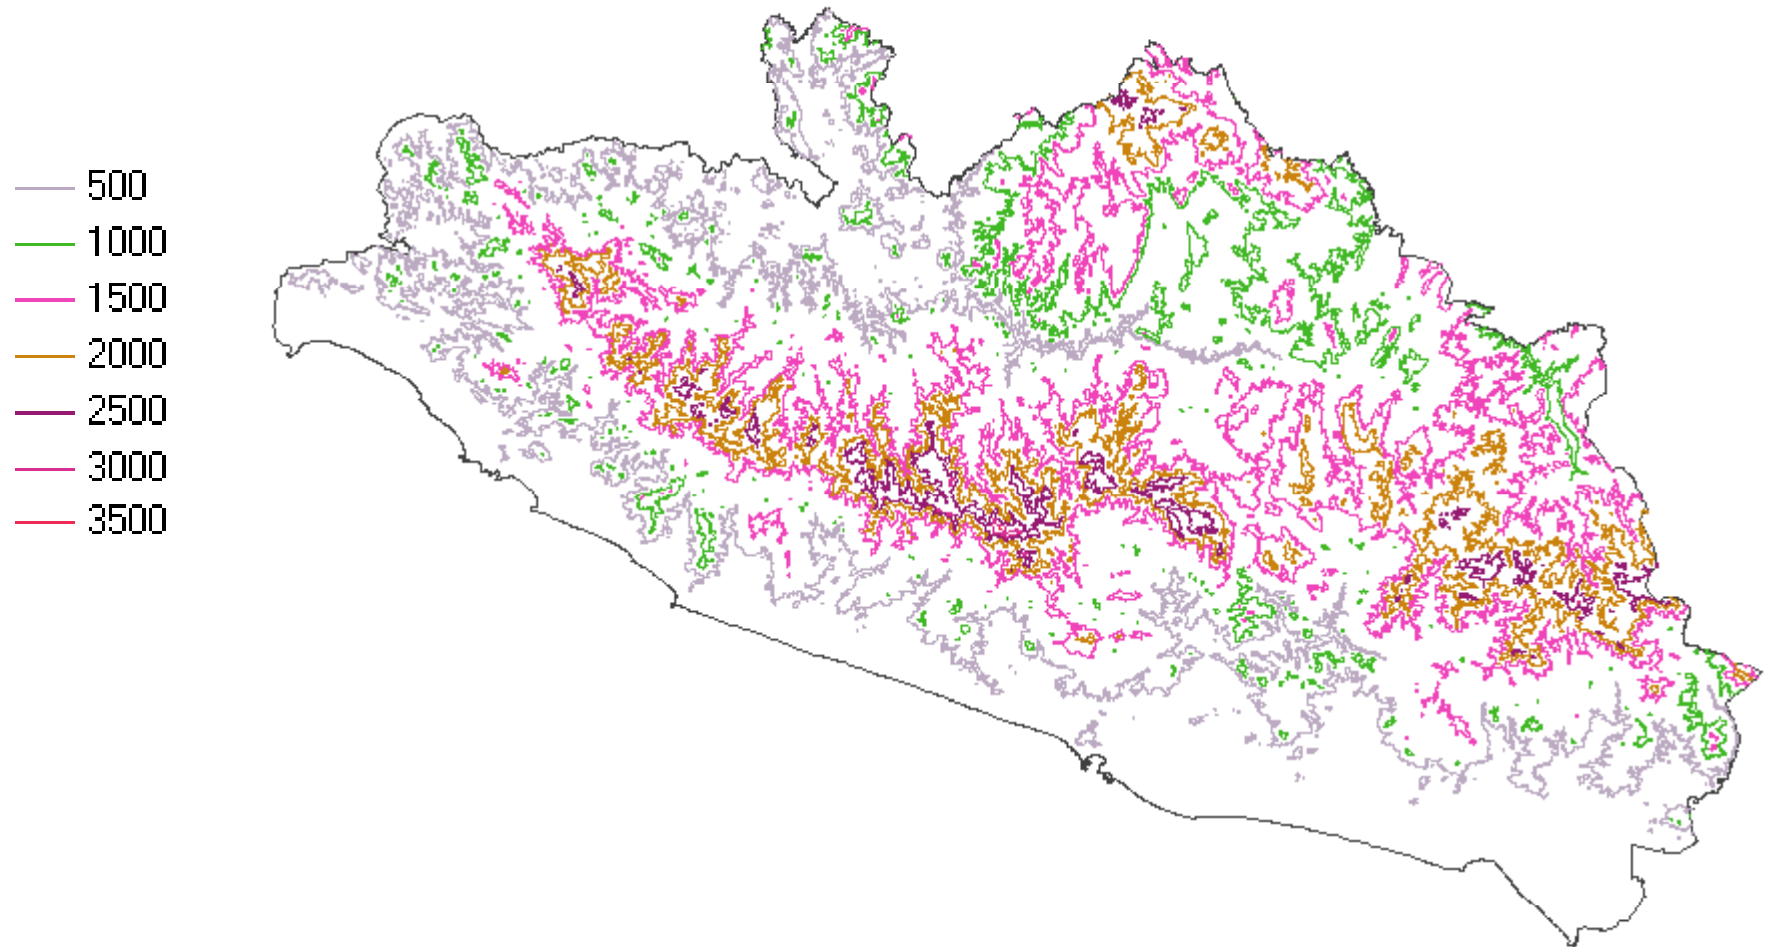

Estatal

Municipal

CLAVE	NOMBRE DEL MUNICIPIO
12001	Acapulco de Juárez
12002	Ahuacuotzingo
12003	Ajuchitlán del Progreso
12004	Alcozauca de Guerrero
12005	Alpoyeca
12006	Apaxtla
12007	Arceña
12008	Atenango del Río
12009	Atlamajalcingo del Monte
12010	Atlixac
12011	Atoyac de Álvarez
12012	Ayutla de los Libres
12013	Azoyú
12014	Benito Juárez
12015	Buenavista de Cuéllar
12016	Coahuayutla de José María Izazaga
12017	Cocula
12018	Copala
12019	Copalillo
12020	Copanatoyac
12021	Coyuca de Benítez
12022	Coyuca de Catalán
12023	Cuajinicuilapa
12024	Cualác
12025	Cuatepec
12026	Cuetzala del Progreso
12027	Cutzamala de Pinzón
12028	Chilapa de Álvarez
12029	Chilpancingo de los Bravo
12030	Florencio Villarreal
12031	General Canuto A. Neri
12032	General Heliodoro Castillo
12033	Huamuxtítlan
12034	Huitzuc de los Figueroa
12035	Iguala de la Independencia
12036	Igualapa
12037	Ixcateopan de Cuauhtémoc
12038	José Azueta
12039	Juan R. Escudero
12040	Leonardo Bravo
12041	Malinaltepec
12042	Mártir de Cuilapan
12043	Metlatónoc
12044	Mochitlán
12045	Olinalá
12046	Ometepec
12047	Pedro Ascencio Alquisiras
12048	Petatlán
12049	Pilcaya
12050	Pungarabato
12051	Quechultenango
12052	San Luis Acatlán
12053	San Marcos
12054	San Miguel Totolapan
12055	Taxco de Alarcón
12056	Tecoanapa
12057	Técpán de Galeana
12058	Teloloapan
12059	Tepecoacuilco de Trujano
12060	Tetipac
12061	Tixtla de Guerrero
12062	Tlacoachistlahuaca
12063	Tlacoapa
12064	Tlalchapa
12065	Tlalixtaquilla de Maldonado
12066	Tlapa de Comonfort
12067	Tlapehuala
12068	La Unión de Isidoro Montes de Oca
12069	Xalpatláhuac
12070	Xochihuehuetlán
12071	Xochistlahuaca
12072	Zapotitlán Tablas

CLAVE	NOMBRE DEL MUNICIPIO
12073	Zirándaro
12074	Zitlala
12075	Eduardo Neri
12076	Acatepec
12077	Marquelia
12078	Cochoapa el Grande
12079	José Joaquín de Herrera
12080	Juchitán
12081	Iliatenco

Limites estatales

Climas

- Clima calido
- Clima seco
- Clima templado

Curvas de Nivel

Hidrografía

Uso de suelo y vegetación

Distritos Electorales