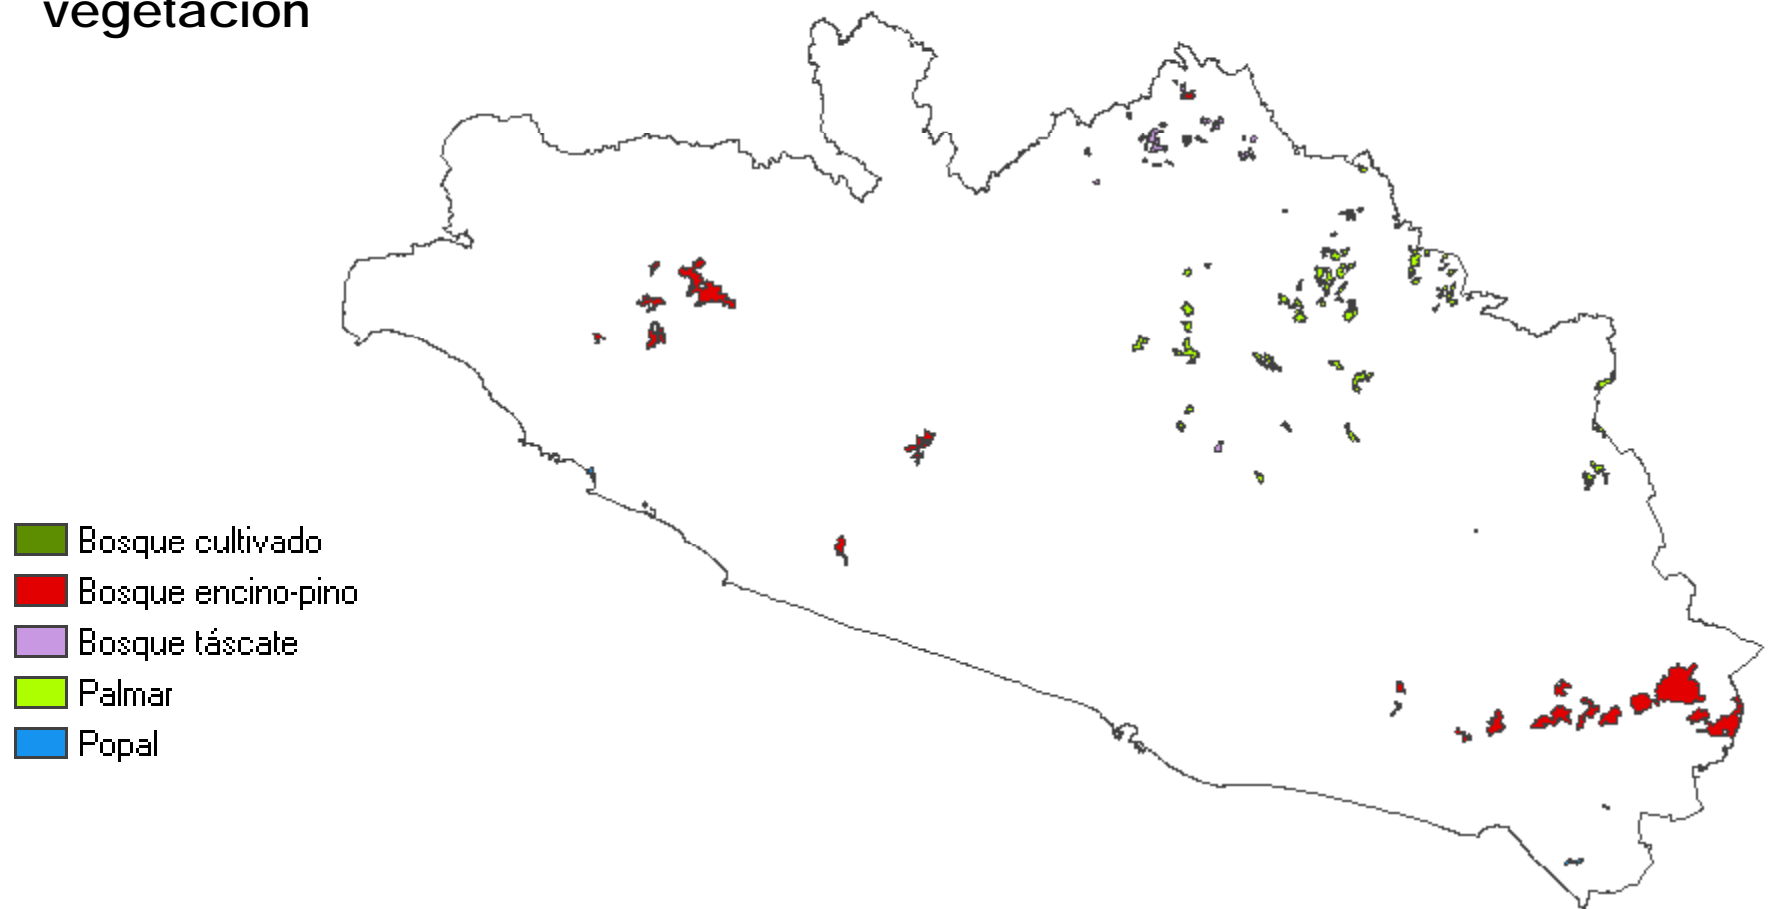

Estatal

Municipal

CLAVE	NOMBRE DEL MUNICIPIO
12001	Acapulco de Juárez
12002	Ahuacuotzingo
12003	Ajuchitlán del Progreso
12004	Alcozauca de Guerrero
12005	Alpoyeca
12006	Apaxtla
12007	Arceña
12008	Atenango del Río
12009	Atlamajalcingo del Monte
12010	Atlixac
12011	Atoyac de Álvarez
12012	Ayutla de los Libres
12013	Azoyú
12014	Benito Juárez
12015	Buenavista de Cuéllar
12016	Coahuayutla de José María Izazaga
12017	Cocula
12018	Copala
12019	Copalillo
12020	Copanatoyac
12021	Coyuca de Benítez
12022	Coyuca de Catalán
12023	Cuajinicuilapa
12024	Cualác
12025	Cuatepec
12026	Cuetzala del Progreso
12027	Cutzamala de Pinzón
12028	Chilapa de Álvarez
12029	Chilpancingo de los Bravo
12030	Florencio Villarreal
12031	General Canuto A. Neri
12032	General Heliodoro Castillo
12033	Huamuxtítlan
12034	Huitzuc de los Figueroa
12035	Iguala de la Independencia
12036	Igualapa
12037	Ixcateopan de Cuauhtémoc
12038	José Azueta
12039	Juan R. Escudero
12040	Leonardo Bravo
12041	Malinaltepec
12042	Mártir de Cuilapan
12043	Metlatónoc
12044	Mochitlán
12045	Olinalá
12046	Ometepec
12047	Pedro Ascencio Alquisiras
12048	Petatlán
12049	Pilcaya
12050	Pungarabato
12051	Quechultenango
12052	San Luis Acatlán
12053	San Marcos
12054	San Miguel Totolapan
12055	Taxco de Alarcón
12056	Tecoanapa
12057	Técpán de Galeana
12058	Teloloapan
12059	Tepecoacuilco de Trujano
12060	Tetipac
12061	Tixtla de Guerrero
12062	Tlacoachistlahuaca
12063	Tlacoapa
12064	Tlalchapa
12065	Tlalixtaquilla de Maldonado
12066	Tlapa de Comonfort
12067	Tlapehuala
12068	La Unión de Isidoro Montes de Oca
12069	Xalpatláhuac
12070	Xochihuehuetlán
12071	Xochistlahuaca
12072	Zapotitlán Tablas

CLAVE	NOMBRE DEL MUNICIPIO
12073	Zirándaro
12074	Zitlala
12075	Eduardo Neri
12076	Acatepec
12077	Marquelia
12078	Cochoapa el Grande
12079	José Joaquín de Herrera
12080	Juchitán
12081	Iliatenco

Limites estatales

Climas

- Clima calido
- Clima seco
- Clima templado

Curvas de Nivel

Hidrografía

Uso de suelo y vegetación

Distritos Electorales