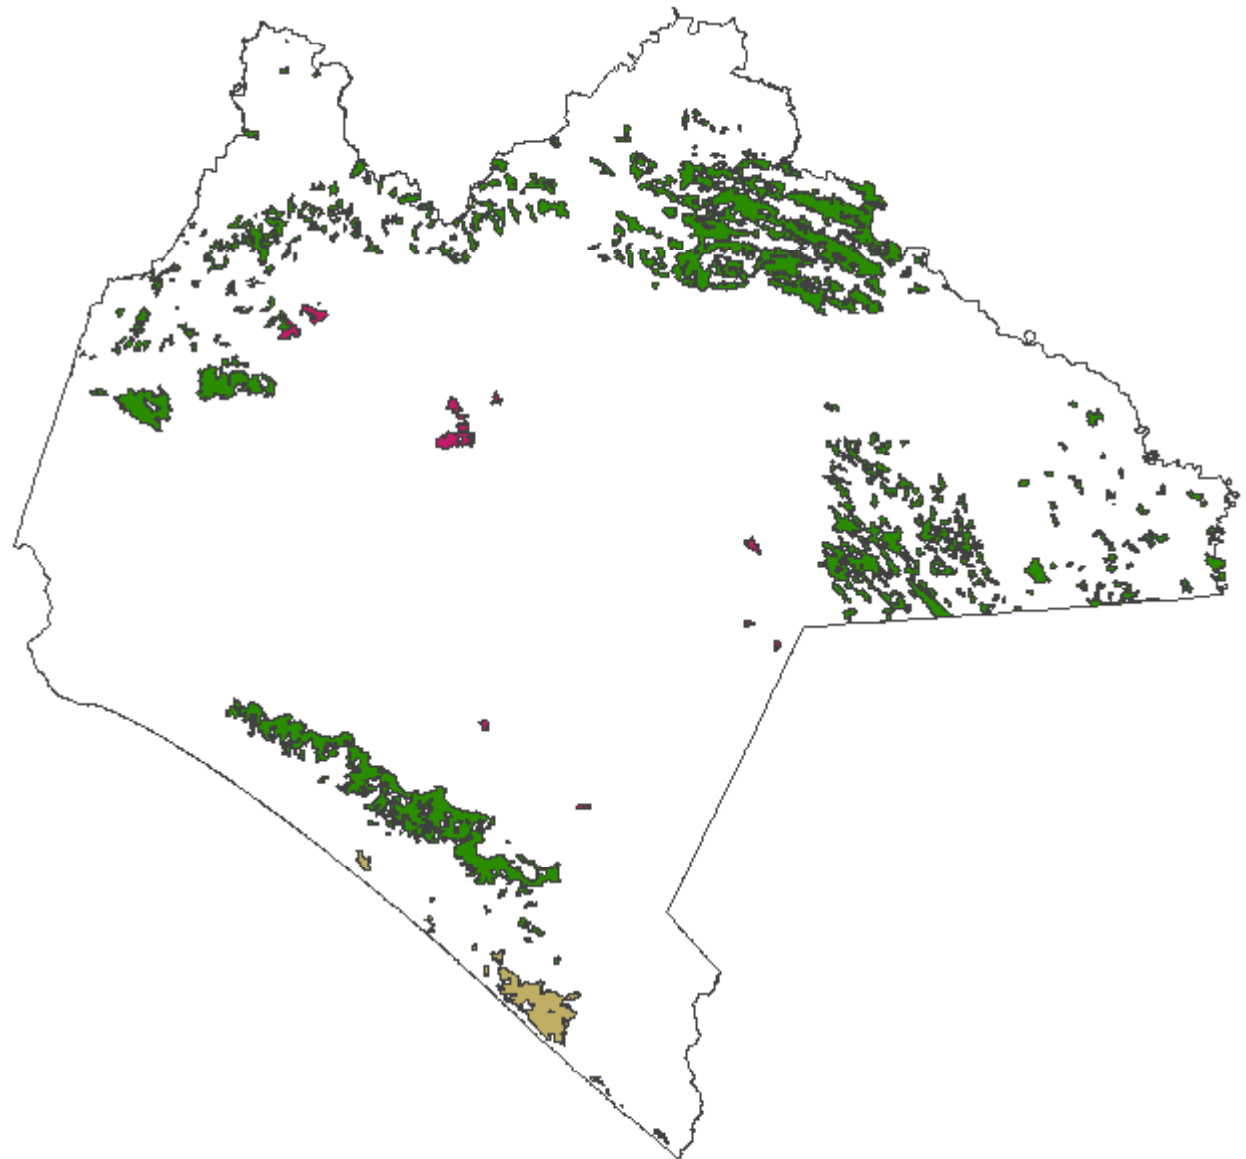

CLAVE	NOMBRE DEL MUNICIPIO
7073	Rayón
7074	Reforma
7075	Las Rosas
7076	Sabanilla
7077	Salto de Agua
7078	San Cristóbal de las Casas
7079	San Fernando
7080	Siltepec
7081	Simojovel
7082	Sitalá
7083	Socoltenango
7084	Solosuchiapa
7085	Soyaló
7086	Suchiapa
7087	Suchiate
7088	Sunuapa
7089	Tapachula
7090	Tapalapa
7091	Tapilula
7092	Tecpatán
7093	Tenejapa
7094	Teopisca
7096	Tila
7097	Tonalá
7098	Totolapa
7099	La Trinitaria
7100	Tumbalá
7101	Tuxtla Gutiérrez
7102	Tuxtla Chico
7103	Tuzantán
7104	Tzimol
7105	Unión Juárez
7106	Venustiano Carranza
7107	Villa Corzo
7108	Villaflores
7109	Yajalón
7110	San Lucas
7111	Zinacantán
7112	San Juan Cancuc
7113	Aldama
7114	Benemérito de las Américas
7115	Maravilla Tenejapa
7116	Marqués de Comillas
7117	Montecristo de Guerrero
7118	San Andrés Duraznal
7119	Santiago el Pinar

Limites Estatales

Climas

-  Clima calido
-  Clima templado

Curvas de nivel

- 500
- 1500
- 2000
- 2500
- 3000

Hidrografía

- intermitente
- perenne
- cuerpo de agua intermitente
- cuerpo de agua perenne
- pantano
- terreno sujeto a inundación
- corriente que desaparece
- manantial-p
- presa-l
- presa-p

Uso de suelo y vegetación

- Popal
- Bosque encino-pino
- Palmar
- Selva Alta Perenifolia

Distritos
Electoraes