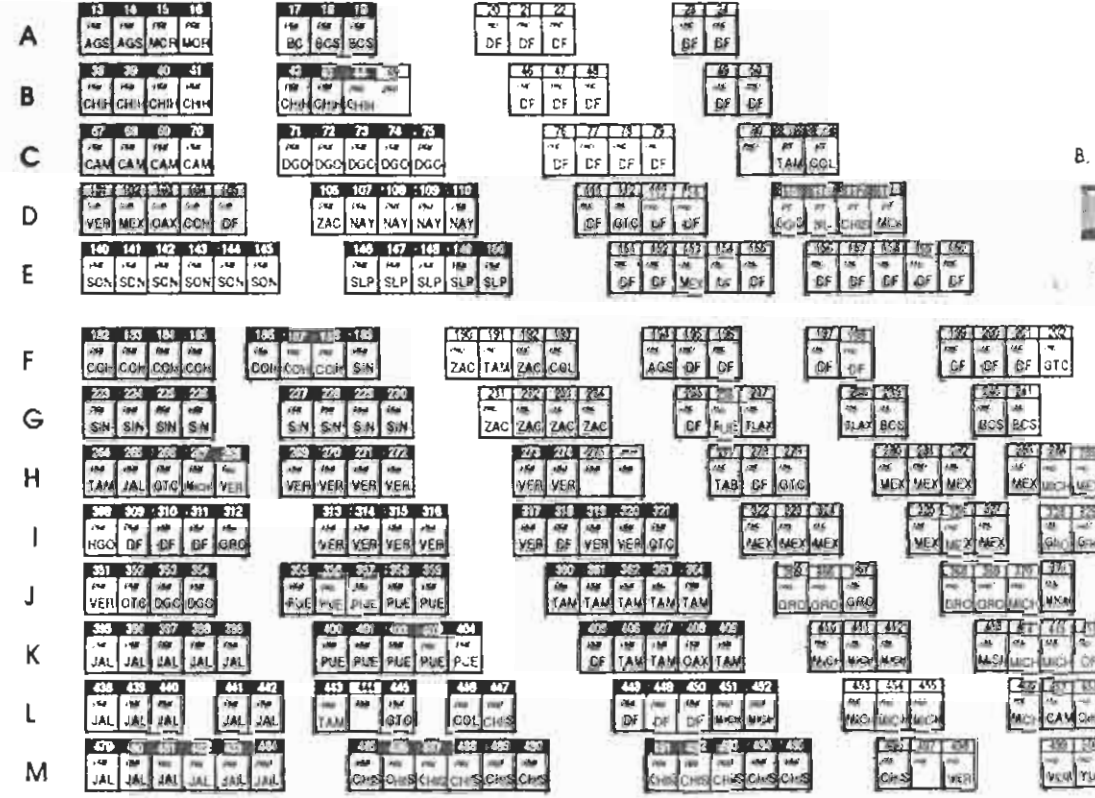

PRESIDENCIA

503	504	505
COL	DGO	GTO
502	501	ZAC
TAB	DF	N.

TRAS BANDERAS

B. NORTE

9

PRENSA

8

PALCO DE PRENSA

PRI	PAN	PRD
221	151	95

PUERTAS DE VESTIBULO

6

7

4

5

PALCO DE INVITADOS

PVE	PT	CON
17	6	5

PROTOCOLO

3

Total: 495