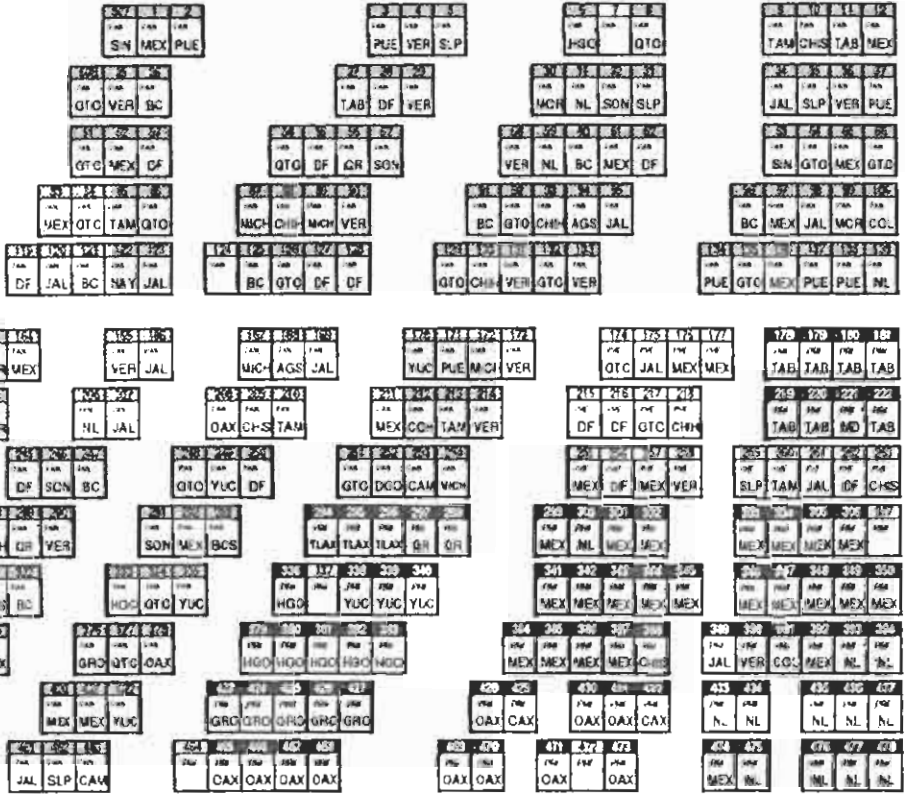

PRESIDENCIA

503	504	505
COL	DGO	GTO
502	501	ZAC
TAB	DF	N.

TRAS BANDERAS

B. NORTE

9

PRENSA

8

PALCO DE PRENSA

PRI	PAN	PRD
221	151	95

PUERTAS DE VESTIBULO

6

7

4

5

PALCO DE INVITADOS

PVE	PT	CON
17	6	5

PROTOCOLO

3

Total: 495