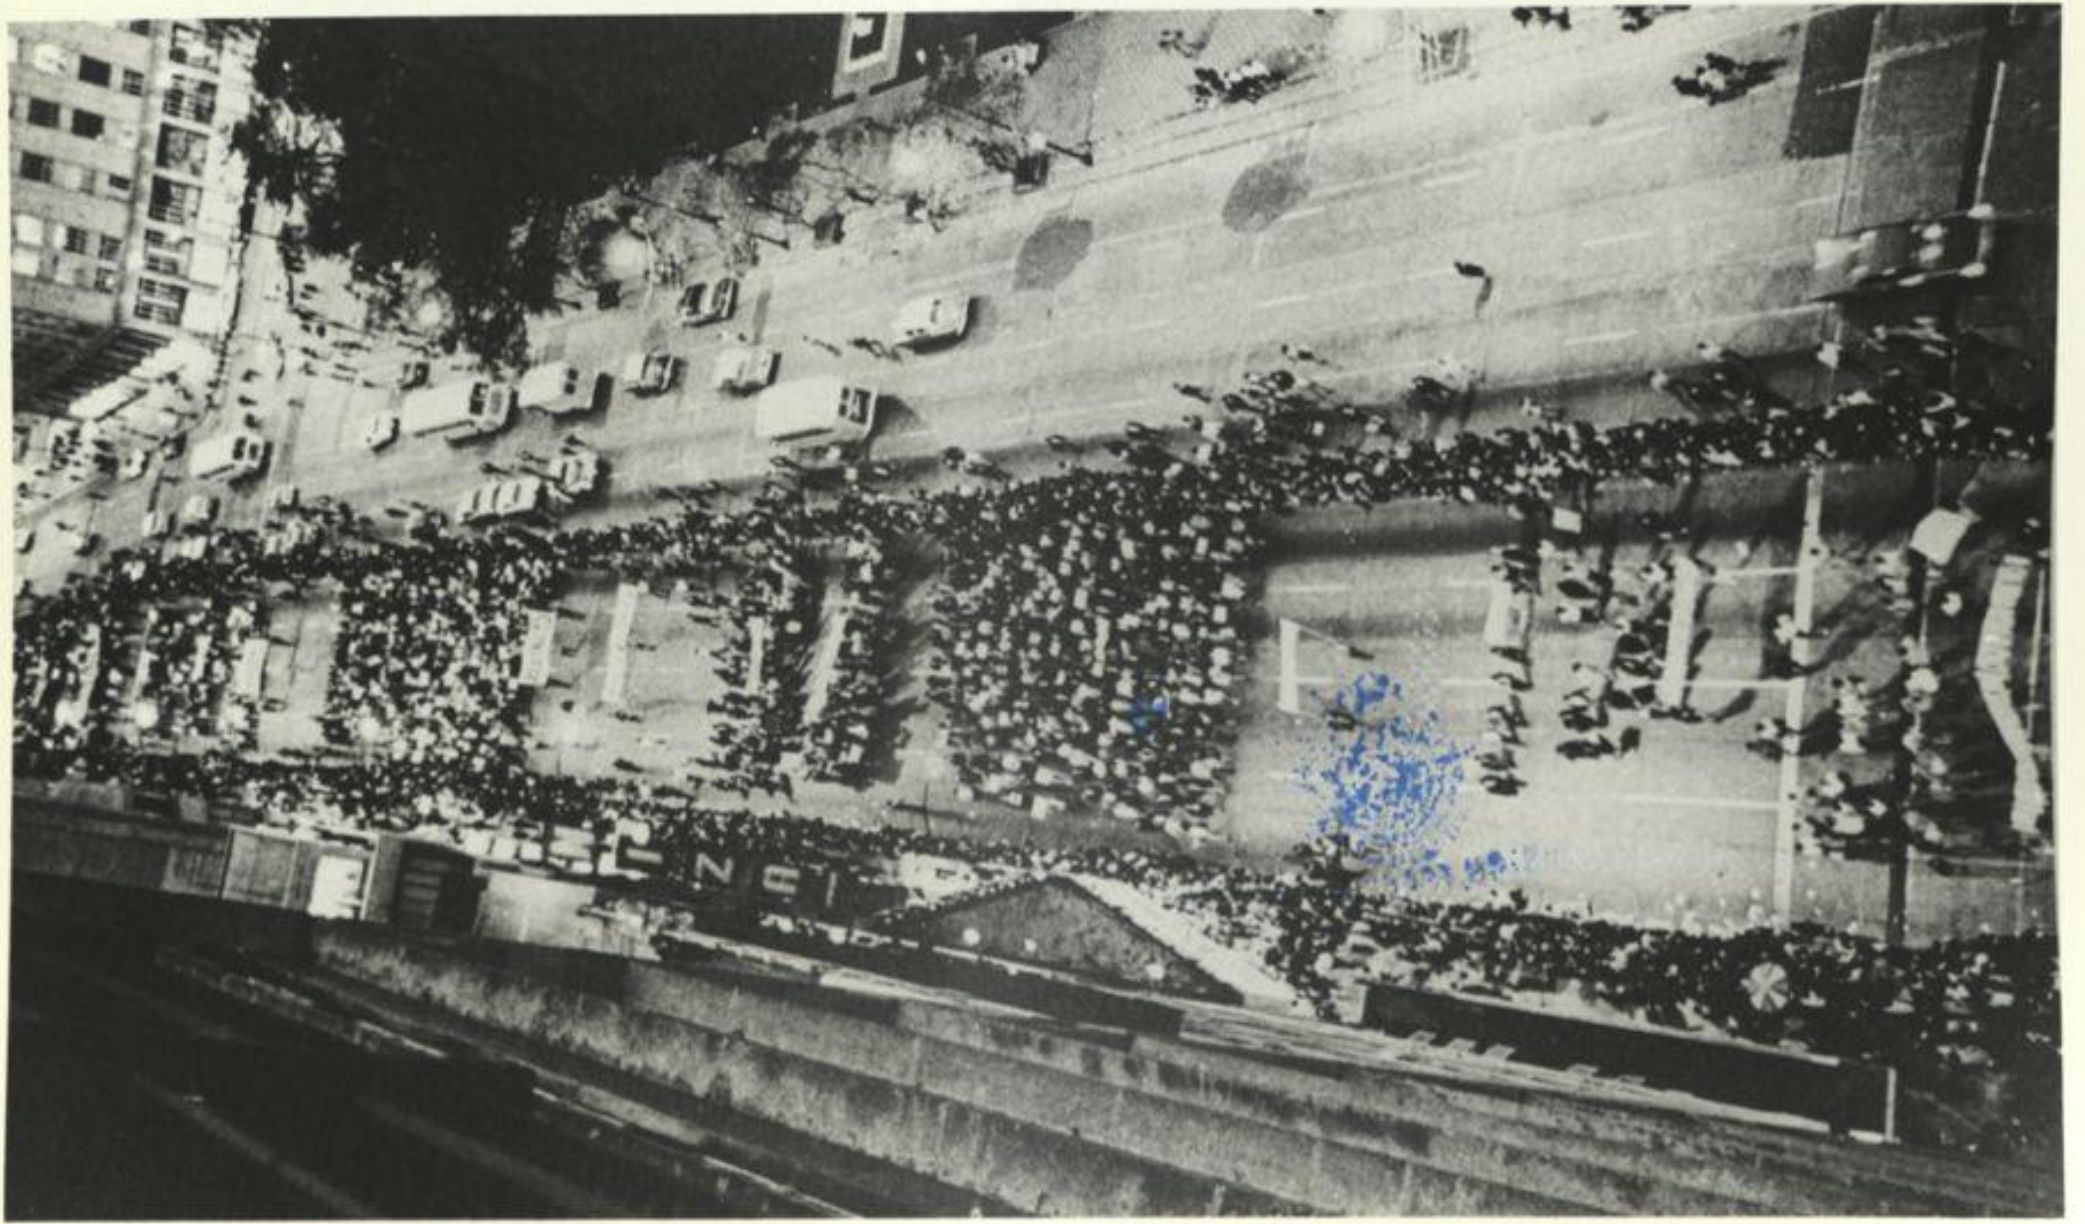

4

Manifestación del Silencio

13 de septiembre de 1968

COMISION ESPECIAL DEL SILENCIO

61244

ge

Aspecto por el de la
manifestación estudiantil
efectuado el día de la fecha

México, 13 de Sep. de 1968